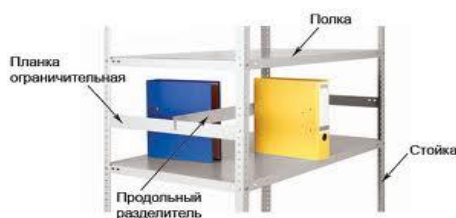

Стеллажи MS собираются при помощи болтов, гаек, уголков.

Стойки MS представляют собой угловой профиль с одним ребром жесткости ширина ребра 31мм*31мм.

Стойки MS Strong представляют собой угловой профиль с четырьмя ребрами жесткости ширина ребра 38мм*38мм.

Шаг перфорации стоек MS - 25 мм.

(MS)Максимальная распределенная нагрузка на полку 100 кг, на стеллаж 500 кг.

(MS Strong)Максимальная распределенная нагрузка на полку 150 кг, на стеллаж 750 кг.

Модель	Размеры ,мм			Цена, руб.
	Высота	Шир	Глубина	
Стеллаж MS 2000 мм/4 полки/100x40	2000	1000	400	2968
Стеллаж MS 2000 мм/4 полки/100x50	2000	1000	500	3304

Стойка стандарт MS 185	175
Стойка стандарт MS 200	190
Стойка стандарт MS 220	215
Стойка стандарт MS 235 * (мин.заказ - 100 шт.)	279
Стойка стандарт MS 255	271
Стойка стандарт MS 275 * (мин.заказ - 100 шт.)	374
Стойка Strong MS 185	211
Стойка Strong MS 200	231
Стойка Strong MS 220	261
Стойка Strong MS 235 * (мин.заказ - 100 шт.)	279
Стойка Strong MS 255	304
Стойка Strong MS-275 * (мин.заказ - 100 шт.)	374
Стойка Strong MS 310	385
Полка MS 70x30	320
Полка MS 70x40	387
Полка MS 70x50	457
Полка MS 70x60	549
Полка MS 100x30	401
Полка MS 100x40	495
Полка MS 100x50	579
Полка MS 100x60	684
Полка Strong MS 100x30	433
Полка Strong MS 100x40	521
Полка Strong MS 100x50	601
Полка Strong MS 100x60	702
Полка Strong MS 120x30	592
Полка Strong MS 120x40	683
Полка Strong MS 120x50	838
Полка Strong MS 120x60	960
Комплект крепежа стойки MS Strong	57
Комплект крепежа стойки MS	57