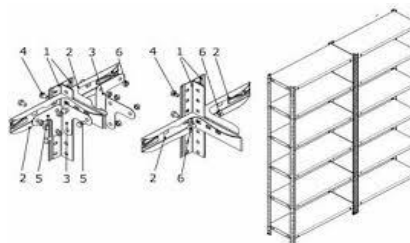

Стеллажи MS собираются при помощи болтов, гаек, уголков.

Стойки MS представляют собой угловой профиль с одним ребром жесткости ширина ребра 31мм*31мм.

Стойки MS Strong представляют собой угловой профиль с четырьмя ребрами жесткости ширина ребра 38мм*38мм.

Шаг перфорации стоек MS - 25 мм.

(MS)Максимальная распределенная нагрузка на полку 100 кг, на стеллаж 500 кг.

(MS Strong)Максимальная распределенная нагрузка на полку 150 кг, на стеллаж 750 кг.

Модель	Размеры ,мм			Цена, руб.
	Высота	Шир	Глубина	
Стеллаж MS 2000 мм/4 полки/100x40	2000	1000	400	2968
Стеллаж MS 2000 мм/4 полки/100x50	2000	1000	500	3304

Стойка стандарт MS 185	175
Стойка стандарт MS 200	190
Стойка стандарт MS 220	215
Стойка стандарт MS 235 * (мин.заказ - 100 шт.)	279
Стойка стандарт MS 255	271
Стойка стандарт MS 275 * (мин.заказ - 100 шт.)	374
Стойка Strong MS 185	211
Стойка Strong MS 200	231
Стойка Strong MS 220	261
Стойка Strong MS 235 * (мин.заказ - 100 шт.)	279
Стойка Strong MS 255	304
Стойка Strong MS-275 * (мин.заказ - 100 шт.)	374
Стойка Strong MS 310	385
Полка MS 70x30	320
Полка MS 70x40	387
Полка MS 70x50	457
Полка MS 70x60	549
Полка MS 100x30	401
Полка MS 100x40	495
Полка MS 100x50	579
Полка MS 100x60	684
Полка Strong MS 100x30	433
Полка Strong MS 100x40	521
Полка Strong MS 100x50	601
Полка Strong MS 100x60	702
Полка Strong MS 120x30	592
Полка Strong MS 120x40	683
Полка Strong MS 120x50	838
Полка Strong MS 120x60	960
Комплект крепежа стойки MS Strong	57
Комплект крепежа стойки MS	57