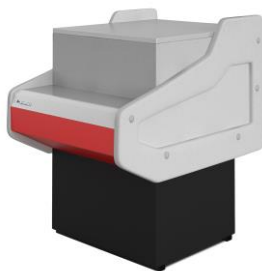

Серия Octava U new (со встроенным агрегатом)

Octava U

Octava U SN

Octava U M

KNP U

- глубина выкладки – 505 мм;
- статическое охлаждение;
- компрессор Aspera (Италия);
- микропроцессорный блок управления с возможностью программирования параметров (только в Octava U SN и M);
- автоматическая оттайка испарителя (кроме Octava U);
- охлаждаемая камера для хранения запаса товара (кроме Octava U M);
- рабочая поверхность – шлифованная нержавеющая сталь; поверхность выкладки – окрашенная оцинкованная сталь;
- люминесцентная подсветка поверхности экспозиции;
- стандартное исполнение RAL 3002, RAL 5005, RAL 6018, RAL 1021.

Комплектация

- емкость для сбора талой воды;
- ночные шторы;
- тара.
- экспозиционные полки из нержавеющей стали (мод. LX)
- контроллер (модель LX)
- дополнительная стеклянная полка (модель LX)

Модель	Мощность, Вт	Температурный режим, °С	Площадь экспозиции, м ² (полезный объем, м ³)	Габаритные размеры, мм	Цена, руб.
Среднетемпературные витрины					
ОСТАВА U 1000 new/ ОСТАВА U 1000 new LX	230	0...+7	0,45 (0,2)	1000x800x1241	36050/ 39160
ОСТАВА U 1200 new/ ОСТАВА U 1200 new LX	252		0,55 (0,23)	1180x800x1241	38330/ 41270
ОСТАВА U 1500 new/ ОСТАВА U 1500 new LX	299		0,70 (0,29)	1480x800x1241	42920/ 46690
ОСТАВА U 1800 new/ ОСТАВА U 1800 new LX	352		0,85 (0,36)	1780x800x1241	48430/ 52940
Средне-низкотемпературные витрины					
ОСТАВА U SN 1000 new/ ОСТАВА U SN 1000 new LX	354	-6...+6	0,45 (0,2)	1000x800x1241	40660/ 42520
ОСТАВА U SN 1200 new/ ОСТАВА U SN 1200 new LX	379		0,55 (0,23)	1180x800x1241	42950/ 45640
ОСТАВА U SN 1500 new/ ОСТАВА U SN 1500 new LX	512		0,70 (0,29)	1480x800x1241	47750/ 51160
ОСТАВА U SN 1800 new/ ОСТАВА U SN 1800 new LX	580		0,85 (0,36)	1780x800x1241	53800/ 58060