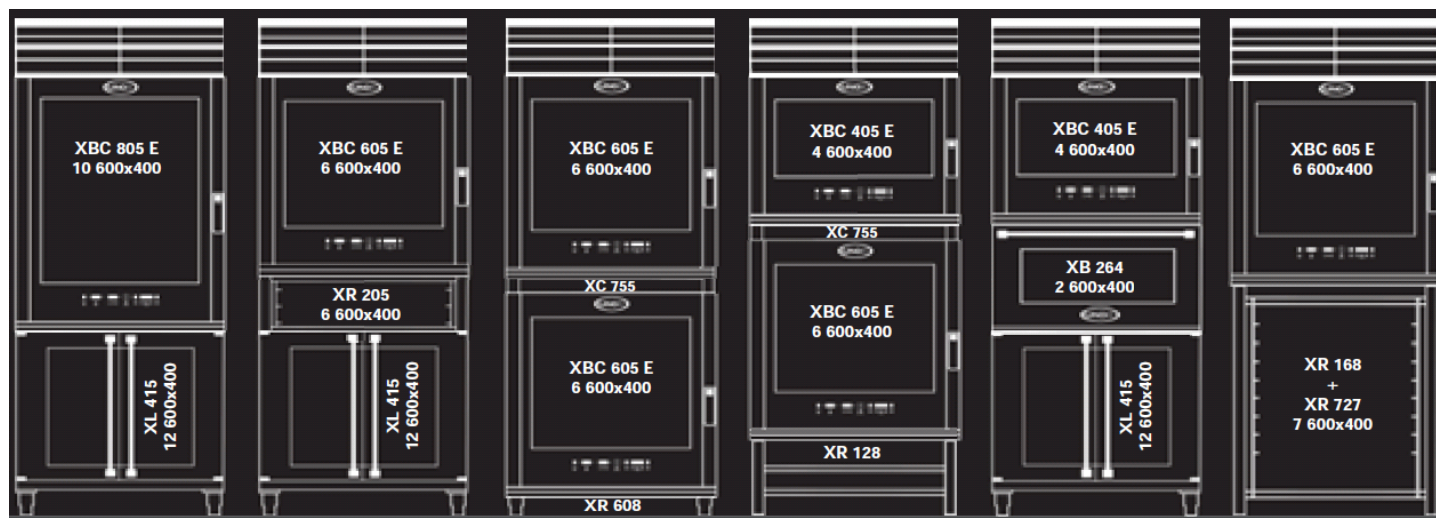

АКСЕССУАРЫ ДЛЯ ПЕЧЕЙ

	Наименование	Цена, руб.
	Вытяжное устройство с пароконденсатором: XC 418 для моделей XBC 405E/605E/805E , габаритные размеры 860×1028×297 мм. XC 518 для моделей XBC 905E/1005E , габаритные размеры 868×1060×297 мм.	См. прил
	Подовая печь DeckTop XB264 с возможностью комбинирования с печами XBC405E/XBC605E (установка только на расстойку XL415); вместимость 2х(600х400), 220В, 5,7 кВт, 860х1150х400 мм	Заказ
	Промежуточный стенд XR 205 для XBC 805E/605E/405E	Заказ
	Стенд XR 148 для печей серии XBC 805E/605E/405E	См. прил
	Колеса XR 622 для серии BakerTop	Заказ
	Звонок с увеличенной громкостью XC 706 (сигнал о завершении выпечки)	Заказ
	Душ для мытья внутренней поверхности камеры XC 208	См. прил
	Набор аксессуаров для соединения печей XC 755 для моделей серии Baker Top	Заказ
	Помпа XC 665 для подачи воды (для системы пароувлажнения) для печей XBC405E/605E/615EG (необходимое кол-во 4 шт.)	Заказ
	Водоумягчитель XC 235 для XBC1005E/905E/805E/605E/405E , напряжение 220В, мощность 0,22 кВт, 542х198х449 мм.	Заказ

Система **MAXI.LINK** - Позволяет комбинировать различные модели Unox в единый комплект (требуется заказывать **XC 755**).

Фабрика оставляет за собой право изменять технические характеристики и конструктивные особенности без предварительного уведомления.