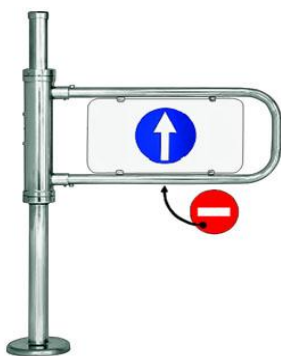

**Предлагаем Вашему вниманию  
турникеты, ограждения и противокражные зеркала  
отечественного производства**

Калитки и турникеты предназначены для организации доступа людей в торговый зал.

Стойки ограждения и перекладины предназначены для управления потоками покупателей или для разграничения пространства магазина. Все детали выполнены из хромированной или нержавеющей стали и прекрасно смотрятся в любом интерьере.

Ограждение для тележек поможет создать организованную систему накопления тележек и продлить срок службы входной системы магазина.

**Калитки и турникеты «Ростеврострой»**

**Калитка K11T**

**Калитка K21**

**Турникет Р31М**