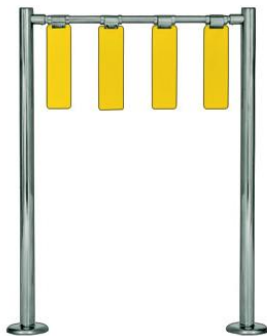

**Предлагаем Вашему вниманию  
турникеты, ограждения и противокражные зеркала  
отечественного производства**

Калитки и турникеты предназначены для организации доступа людей в торговый зал.

Стойки ограждения и перекладины предназначены для управления потоками покупателей или для разграничения пространства магазина. Все детали выполнены из хромированной или нержавеющей стали и прекрасно смотрятся в любом интерьере.

Артикул	Название	Габариты LxH, мм	Характеристики	Цена, руб.
<b>OGT.036.00</b>	OGT.036.00 Стойка крайняя хром	145x998	Односторонняя двухуровневая стойка	<b>По запросу</b>

<b>OGT.037.00</b>	OGT.037.00 Стойка средняя хром	145x998	Двухсторонняя 180° двухуровневая стойка	<b>По запросу</b>
<b>OGT.038.00</b>	OGT.038.00 Стойка угловая хром	145x998	Угловая 90° двухуровневая стойка	<b>По запросу</b>
<b>OGT.039.00</b>	OGT.039.00 Стойка Т-образная хром	145x998	Трехсторонняя двухуровневая стойка	<b>3260</b>
<b>ОГ2.00.00.008</b>	Перекладина (1м.) хром.	1000x25	Перекладина d – 25 мм, L – 1000 мм	<b>110</b>
<b>ОГ2.00.00.011</b>	Перекладина (2м.) хром.	2000x25	Перекладина d – 25 мм, L – 2000 мм	<b>230</b>
<b>ОГ2.00.00.012</b>	Перекладина (3м.) хром.	3000x25	Перекладина d – 25 мм, L – 3000 мм	<b>350</b>

### Ограждение для тележек с флажками «Ростеврострой»

На секцию ограждений длиной 1000 мм рекомендуется установка 4-5 флажков, на секцию ограждений длиной 1500 мм - 6-7 флажков.

Ограждение для тележек в сборе

ОТ1

ФП

Артикул	Название	Габариты LxH, мм	Характеристики	Цена, руб.
<b>ОТ1</b>	Стойка ограждения ОТ1 ХРОМ односторонняя	150x1140	Односторонняя одноуровневая стойка для перекладины d-25мм	<b>по запросу</b>
<b>ФП</b>	Флажок пластиковый (белый)	80x340	Пластиковый флажок с элементами крепления для ограждения ОТ1 под тележки	<b>по запросу</b>