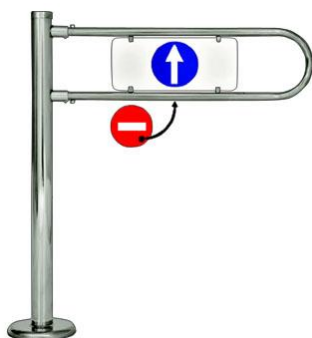

**Предлагаем Вашему вниманию  
турникеты, ограждения и противокражные зеркала  
отечественного производства**

Калитки и турникеты предназначены для организации доступа людей в торговый зал.

Стойки ограждения и перекладины предназначены для управления потоками покупателей или для разграничения пространства магазина. Все детали выполнены из хромированной или нержавеющей стали и прекрасно смотрятся в любом интерьере.

Ограждение для тележек поможет создать организованную систему накопления тележек и продлить срок службы входной системы магазина.

**Калитки и турникеты «Ростеврострой»**

**Калитка K11T**

**Калитка K21**

**Турникет Р31М**